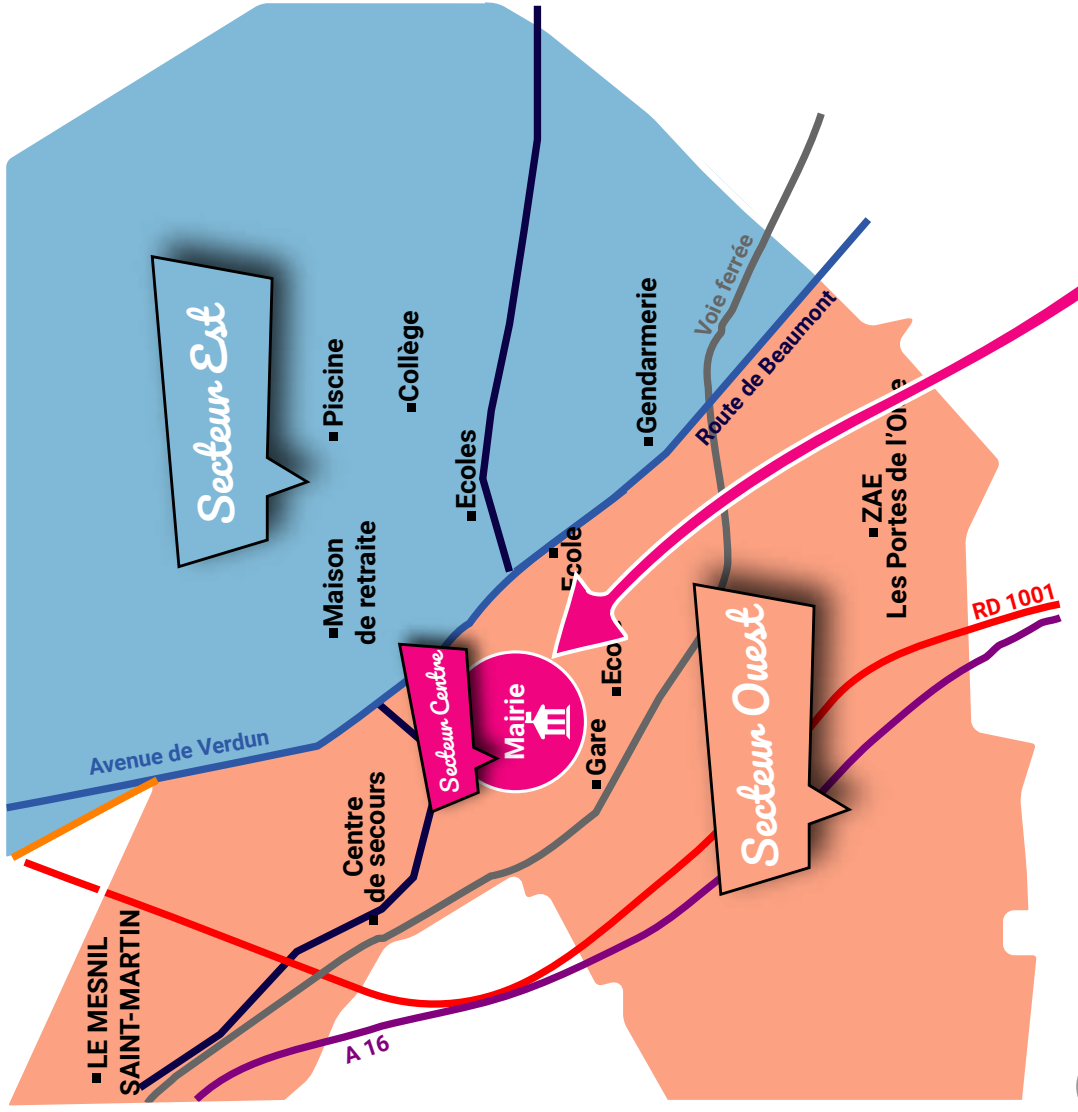

	Ordures ménagères	Bac jaune emballages et papiers	Verre	Déchets végétaux
Secteur Est	Tous les lundis	Tous les jeudis	Les mercredis semaines paires	Tous les mercredis du 3 avril au 27 novembre 2019 sur toute la commune de Chambly
Secteur Ouest	Tous les vendredis	Tous les jeudis	Les mercredis semaines impaires	
Secteur Centre	Tous les lundis et vendredis	Tous les jeudis	Les mercredis semaines impaires	Consignes de collecte : www.thelloise.fr

Rues du Secteur Centre

- | | | |
|---------------------|-------------------|------------------|
| ALEXANDRE MICHEL | GAMBETTA | PETIT BEFFROI |
| ANDRE CARON | GRAND BEFFROI | PIERRE WOLF |
| AURELIEN CRONNIER | HENRI BARBUSSE | QUAI DU BAS SAUT |
| CHARLES DE GAULLE | HOSPICE | RICHEBOURG |
| CHEVALERIE | HOTEL DE VILLE | SAINT AUBIN |
| CHEVALOT | LAPOMAREDE | SENLIS |
| DONATIEN MARQUIS | LOUIS LECLERE | TIERCENVILLE |
| EGLISE | MADAME LECOMTE | VERMAND |
| FLORENTIN GAUDEFROY | NEUILLY EN THELLE | |