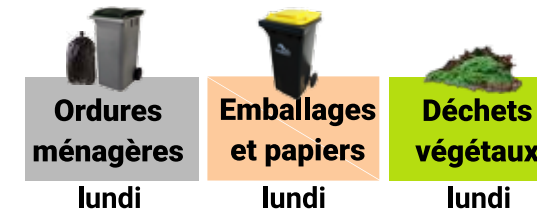

Conseils

- emballages en verre vidés de leur contenu
- retirer les couvercles, capsules et bouchons

INTERDIT - vaisselle et plat en verre, céramique, bris de glace, miroir

lundi

lundi

lundi

Sapins naturels

lundi 18 janvier 2021

Collecte des déchets végétaux

du 29 mars 2021
au 26 novembre 2021

Merci de sortir vos bacs ou poubelles après 19h la veille du jour de collecte

Les bacs de tri ne doivent pas servir à d'autres usages

Dotation et maintenance des bacs de tri en MAIRIE